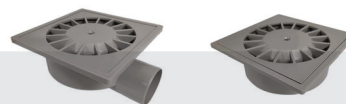

SUMIDOUROS

Nº Artigo	Cod. For.	descrição	€/unid.
0302342	0219-01	SUMIDOURO SAÍDA VERTICAL 50MM GRELHA ABS 15X15	4,70
0302343	0219-02	SUMIDOURO SAÍDA HORIZONTAL 50MM GRELHA ABS 15X15	5,50
0302344	0219-03	SUMIDOURO SAÍDA VERTICAL 50MM GRELHA ABS 10X10	3,95
0302345	0219-04	SUMIDOURO SAÍDA HORIZONTAL 50MM GRELHA ABS 10X10	4,50
0302557	0219-05	SUMIDOURO SAÍDA VERTICAL 50MM GRELHA INOX 15X15	7,45
0302558	0219-06	SUMIDOURO SAÍDA HORIZONTAL 50MM GRELHA INOX 15X15	8,75
0302559	0219-07	SUMIDOURO SAÍDA VERTICAL 50MM GRELHA INOX 10X10	6,30
0302560	0219-08	SUMIDOURO SAÍDA HORIZONTAL 50MM GRELHA INOX 10X10	7,50

TP2026.04.140 | PUBLICADA EM 17-03-2026