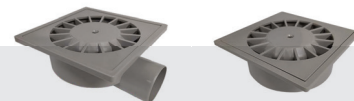

SUMIDOUROS

Nº Artigo	Cod. For.	descrição	€/unid.
0302342	0219-01	SUMIDOURO SAIDA VERTICAL 50MM GRELHA ABS 15X15	4,70
0302343	0219-02	SUMIDOURO SAIDA HORIZONTAL 50MM GRELHA ABS 15X15	5,50
0302344	0219-03	SUMIDOURO SAIDA VERTICAL 50MM GRELHA ABS 10X10	3,95
0302345	0219-04	SUMIDOURO SAIDA HORIZONTAL 50MM GRELHA ABS 10X10	4,50

Sujeito às condições gerais de venda Pinto & Cruz | Preços válidos salvo natureza de stock e/ou erro tipográfico | A tabela pode ser alterada sem aviso prévio | Acresce IVA à taxa em vigor