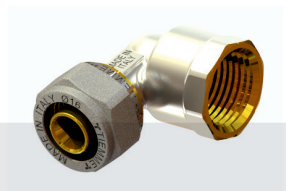

TIEMME ACESSÓRIOS DE COMPRESSÃO PARA MULTICAMA

UNIÃO SIMPLES AL-PEX

art. N°	características	€/unid.
1961002	16 x 16	5,83
1961006	20 x 20	6,00
1961007	25 x 25	13,09
1961008	26 x 26	13,09
1961010	32 x 32	25,37

CASQUILHO ROSCA
FÊMEA AL-PEX

art. N°	características	€/unid.
1962008	16 x 1/2"	3,66
1962010	16 x 3/4"	5,31
1962020	20 x 1/2"	5,00
1962023	25 x 3/4"	8,52
1962022	20 x 3/4"	5,83
1962026	26 x 3/4"	8,64
1962028	26 x 1"	9,77
1962030	32 x 1"	14,69

CASQUILHO ROSCA
MACHO AL-PEX

art. N°	características	€/unid.
1960008	16 x 1/2"	3,09
1960010	16 x 3/4"	4,95
1960020	20 x 1/2"	4,84
1960022	20 x 3/4"	5,05
1960023	25 x 3/4"	8,89
1960025	25 x 1"	9,58
1960024	26 x 3/4"	8,56
1960026	26 x 1"	9,44
1960028	32 x 1"	14,69

JOELHO
SIMPLES AL-PEX

art. N°	características	€/unid.
1963002	16 x 16	6,91
1963006	20 x 20	9,94
1963007	25 x 25	16,33
1963008	26 x 26	15,66
1963010	32 x 32	28,57

JOELHO
ROSCA FÊMEA AL-PEX

art. Nº	características	€/unid.
1965006	16 x 1/2"	4,74
1965008	16 x 3/4"	7,17
1965014	20 x 1/2"	7,23
1965016	20 x 3/4"	7,64
1965018	25 x 3/4"	11,50
1965020	26 x 3/4"	11,50
1965022	26 x 1"	14,08