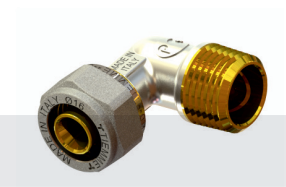

CASQUILHO ROSCA
MACHO AL-PEX

art. N°	características	€/unid.
1960008	16 x 1/2"	3,09
1960010	16 x 3/4"	4,95
1960020	20 x 1/2"	4,84
1960022	20 x 3/4"	5,05
1960023	25 x 3/4"	8,89
1960025	25 x 1"	9,58
1960024	26 x 3/4"	8,56
1960026	26 x 1"	9,44
1960028	32 x 1"	14,69

JOELHO
SIMPLES AL-PEX

art. N°	características	€/unid.
1963002	16 x 16	6,91
1963006	20 x 20	9,94
1963007	25 x 25	16,33
1963008	26 x 26	15,66
1963010	32 x 32	28,57

JOELHO
ROSCA FÊMEA AL-PEX

art. Nº	características	€/unid.
1965006	16 x 1/2"	4,74
1965008	16 x 3/4"	7,17
1965014	20 x 1/2"	7,23
1965016	20 x 3/4"	7,64
1965018	25 x 3/4"	11,50
1965020	26 x 3/4"	11,50
1965022	26 x 1"	14,08

JOELHO ROSCA
MACHO AL-PEX

art. Nº	características	€/unid.
1964006	16 x 1/2"	5,30
1964008	16 x 3/4"	6,64
1964014	20 x 3/4"	7,17
1964015	25 x 3/4"	11,41
1964017	25 x 1"	11,41
1964016	26 x 3/4"	11,18
1964018	26 x 1"	11,18