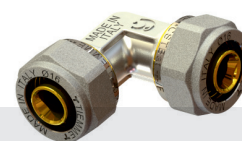

TIEMME ACESSÓRIOS DE COMPRESSÃO PARA MULTICAMA

UNIÃO SIMPLES AL-PEX

art. N°	características	€/unid.
1961002	16 x 16	5,83
1961006	20 x 20	6,00
1961007	25 x 25	13,09
1961008	26 x 26	13,09
1961010	32 x 32	25,37

CASQUILHO ROSCA
FÊMEA AL-PEX

art. N°	características	€/unid.
1962008	16 x 1/2"	3,66
1962010	16 x 3/4"	5,31
1962020	20 x 1/2"	5,00
1962023	25 x 3/4"	8,52
1962022	20 x 3/4"	5,83
1962026	26 x 3/4"	8,64
1962028	26 x 1"	9,77
1962030	32 x 1"	14,69

CASQUILHO ROSCA
MACHO AL-PEX

art. N°	características	€/unid.
1960008	16 x 1/2"	3,09
1960010	16 x 3/4"	4,95
1960020	20 x 1/2"	4,84
1960022	20 x 3/4"	5,05
1960023	25 x 3/4"	8,89
1960025	25 x 1"	9,58
1960024	26 x 3/4"	8,56
1960026	26 x 1"	9,44
1960028	32 x 1"	14,69

JOELHO
SIMPLES AL-PEX

art. N°	características	€/unid.
1963002	16 x 16	6,91
1963006	20 x 20	9,94
1963007	25 x 25	16,33
1963008	26 x 26	15,66
1963010	32 x 32	28,57

JOELHO
ROSCA FÊMEA AL-PEX

art. Nº	características	€/unid.
1965006	16 x 1/2"	4,74
1965008	16 x 3/4"	7,17
1965014	20 x 1/2"	7,23
1965016	20 x 3/4"	7,64
1965018	25 x 3/4"	11,50
1965020	26 x 3/4"	11,50
1965022	26 x 1"	14,08