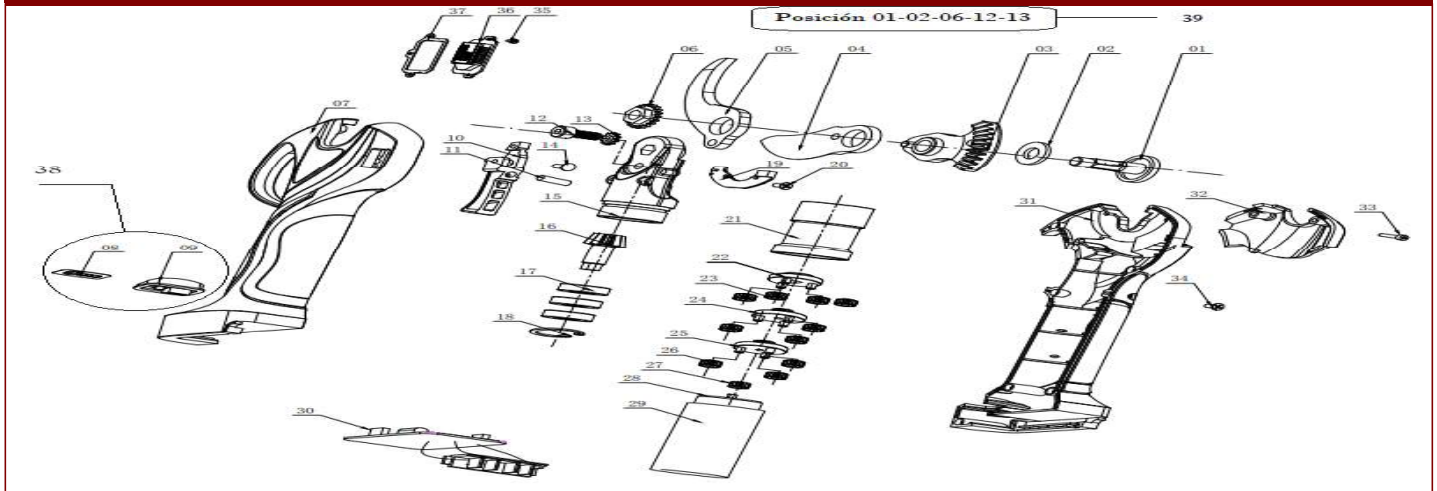

DUCATI JERA ELECTRICA DE PODA DUCATI DPS3202 PROGRESIVA C/
DISPLAY 2BAT 2.5Ah - DPS3202

DPS3202

(*La Imagen puede no corresponder exactamente con el modelo. **Sujeto a modificaciones)

Referencia	Descripcion	Posicion	Cantidad	Master
18025001	GATILLO	10	1	Si
14925005	RESORTE GATILLO	11	1	No
15325040	TORNILLO 3X6	14	1	No
16625012	PLACA APERTURA	19	1	No
15325037	TORNILLO 2,5X7	20	2	No
10625004	MOTOR CON PIÑON Y ANILLO	29	1	No
12325006	ANCLAJE CUCHILLA	3	1	Si
16625013	PLACA CONTROL	30	1	No
13706009	CARCASA DERECHA	31	1	No
12506011	TAPA INSPECCION	32	1	Si
15325039	TORNILLO 3X20	33	2	No
15325035	TORNILLO 2,5X10	34	6	No
15325038	TORNILLO 2X5	35	3	No
33625001	PANTALLA	36	1	Si
27025009	JUNTA PANTALLA	37	1	No
12725003	INTERRUPTOR ON/OFF PULSADOR	38	1	Si
33225002	KIT TORNILLO CUCHILLA	39	1	Si
10025006	CUCHILLA	4	1	Si
35725002	YUNQUE	5	1	Si
13706008	CARCASA IZQUIERDA	7	1	No